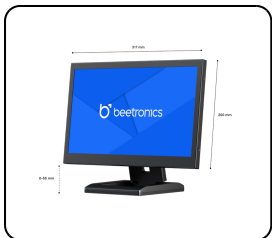

Artikelnummer: 13HD7M

13 Zoll Monitor Metall

Dieser 13-Zoll-Full-HD-Monitor liefert die beste Bildqualität seiner Klasse mit einem hervorragenden 178°-Betrachtungswinkel. Der 13-Zoll-Monitor hat ein stabiles Metallgehäuse und ist ideal für die Tisch-, Wand- und Einbaumontage geeignet. Der 13HD7M verfügt über HDMI-, VGA-, BNC- sowie RCA-Anschlüsse.

- ✓ 1920 x 1080 Auflösung (Full HD)
- ✓ Anschlüsse: HDMI, VGA, BNC, RCA-Cinch
- ✓ Montage: Einbau, Wand- und Tischmontage
- ✓ Außenmaße: 317 x 200 x 35 mm

Allgemeines

Hersteller	Beetronics
Produktlinie	Monitor Series
Produktbezeichnung	13 Zoll Monitor Metall
Artikelnummer	13HD7M
Vorgängermodell	13HDM
Produkttyp	Monitor
Garantie	2 Jahre
Bedienungsanleitung	PDF herunterladen
Kurzanleitung	PDF herunterladen

Display-Architektur

Bilddiagonale	13.3 Zoll (339 mm)
Seitenverhältnis	16:9 (4:3 einstellbar)
Native Auflösung	1920 x 1080
Pixels pro Zoll	166 PPI
Paneltyp	IPS-LCD
Hintergrundbeleuchtung	LED
Oberfläche	Anti-Glare-Hartbeschichtung (3H)
Unterstützte Ausrichtung	Querformat, Hochformat, Face-Up

Anschlüsse

HDMI	1x
VGA	1x
BNC (CVBS)	1x
RCA-Cinch Video	1x
USB-A	1x integrierter USB-Mediaplayer
Audio-Eingang (3.5 mm)	1x
Audio-Ausgang (3.5mm)	1x

Mechanisch

Abmessungen (ohne Standfuß)	317 x 200 x 35 mm
Bildfläche	295 x 167 mm
Gewicht	1600 Gramm (2000 Gramm mit Standfuß)
Farbe	Schwarz