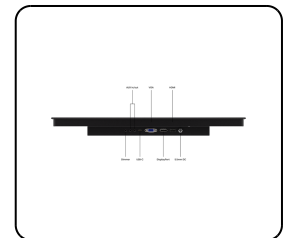

## 27 Zoll Touchscreen Metall (High-Brightness)

- ✓ High-Brightness Full HD Multi-Touch Panel
- ✓ Anschlüsse: HDMI, DisplayPort, USB-C, VGA
- ✓ Montage: Einbau- und Panelmontage
- ✓ Außenmaße: 663 x 400 x 51 mm

## Display-Architektur

Seitenverhältnis	16:9 (4:3 einstellbar)
Native Auflösung	1920 x 1080
Pixels pro Zoll	82 PPI
Bilddiagonale	27.0 Zoll (687 mm)
Hintergrundbeleuchtung	LED
Oberfläche	Gehärtetes Glas, matte Oberfläche
Unterstützte Ausrichtung	Querformat, Hochformat, Face-Up

## Mechanisch

Abmessungen (ohne Standfuß)	663 x 400 x 51 mm
Aktiver Bereich	599 x 337 mm
Gewicht	9100 Gramm
Farbe	Schwarz