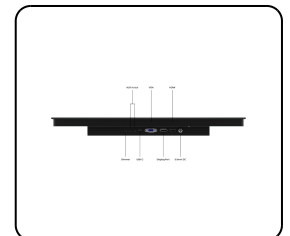

Artikelnummer: 27HB9M/U1

27 Zoll Touchscreen Metall (High-Brightness)

- ✓ High-Brightness Full HD Multi-Touch Panel
- ✓ Anschlüsse: HDMI, DisplayPort, USB-C, VGA
- ✓ Montage: Einbau- und Panelmontage
- ✓ Außenmaße: 663 x 400 x 51 mm

Allgemeines

Hersteller	Beetronics
Produktlinie	HB Touchscreen Series
Produktbezeichnung	27 Zoll Touchscreen Metall (High-Brightness)
Artikelnummer	27HB9M/U1
Produkttyp	Touchscreen
Garantie	2 Jahre
Bedienungsanleitung	PDF herunterladen
Kurzanleitung	PDF herunterladen

Display-Architektur

Seitenverhältnis	16:9 (4:3 einstellbar)
Native Auflösung	1920 x 1080
Pixels pro Zoll	82 PPI
Bilddiagonale	27.0 Zoll (687 mm)
Hintergrundbeleuchtung	LED
Oberfläche	Gehärtetes Glas, matte Oberfläche
Unterstützte Ausrichtung	Querformat, Hochformat, Face-Up

Mechanisch

Abmessungen (ohne Standfuß)	663 x 400 x 51 mm
Aktiver Bereich	599 x 337 mm
Gewicht	9100 Gramm
Farbe	Schwarz

Montage

Wandmontage	✔ VESA 100x100mm
Einbau	✔ Zubehör für die Panel-Montage im Lieferumfang enthalten
Unterstützte Montageausrichtungen	Querformat, Hochformat, Face-Up