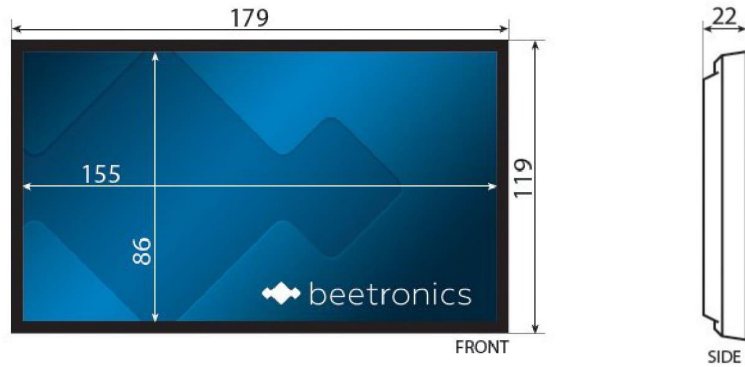

Display-Architektur

Bilddiagonale	7.0 Zoll (178 mm)
Seitenverhältnis	16:10 (4:3 und 16:9 einstellbar)
Native Auflösung	1280 x 800
Pixels pro Zoll	215 PPI

Display-Leistung

Kontrast	350:1
Betrachtungswinkel	178° Horizontal, 178° Vertikal
Unterstützte Auflösungen	1920 x 1080 (max), 640 x 480 (min)
Farbübertragung	PAL/NTSC/SECAM

Anschlüsse

HDMI	1x
VGA	1x
RCA-Cinch Video	1x

Mechanisch

Farbe	Schwarz
-------	---------

Montage

Wandmontage	✔ Montageframe inbegrepen
Einbau	✔ Montageframe inbegrepen
Standfuß	✔ Verstellbar und abnehmbar

Monitor