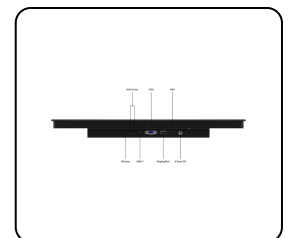

Artikelnummer: 17HB9M/U1

17 Zoll Touchscreen Metall (High-Brightness)

- ✓ High-Brightness Full HD Multi-Touch Panel
- ✓ Anschlüsse: HDMI, DisplayPort, USB-C, VGA
- ✓ Montage: Einbau- und Panelmontage
- ✓ Außenmaße: 417 x 280 x 44 mm

Display-Architektur

Seitenverhältnis	16:10 (4:3 und 16:9 einstellbar)
Native Auflösung	1920 x 1200
Pixels pro Zoll	130 PPI
Bilddiagonale	17.0 Zoll (433 mm)
Oberfläche	Gehärtetes Glas, matte Oberfläche
Unterstützte Ausrichtung	Querformat, Hochformat, Face-Up

Display-Leistung

Maximale Helligkeit	1000 nits (typisch)
Minimale Helligkeit	1 nit
Kontrast	1000:1
Betrachtungswinkel	170° Horizontal, 170° Vertikal
Unterstützte Auflösungen	1920 x 1200 (max), 640 x 480 (min)

Mechanisch

Abmessungen (ohne Standfuß)	417 x 280 x 44 mm
Aktiver Bereich	367 x 230 mm
Gewicht	3900 Gramm
Farbe	Schwarz

Montage

Wandmontage	✔ VESA 100x100mm
Einbau	✔ Zubehör für die Panel-Montage im Lieferumfang enthalten
Unterstützte Montageausrichtungen	Querformat, Hochformat, Face-Up