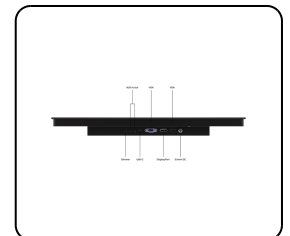

Artikelnummer: 19HB9M/U1

19 Zoll Touchscreen Metall (High-Brightness)

- ✓ High-Brightness Full HD Multi-Touch Panel
- ✓ Anschlüsse: HDMI, DisplayPort, USB-C, VGA
- ✓ Montage: Einbau- und Panelmontage
- ✓ Außenmaße: 466 x 285 x 44 mm

Display-Architektur

Seitenverhältnis	16:9 (4:3 einstellbar)
Native Auflösung	1920 x 1080
Pixels pro Zoll	118 PPI
Bilddiagonale	18.5 Zoll (474 mm)
Oberfläche	Gehärtetes Glas, matte Oberfläche
Unterstützte Ausrichtung	Querformat, Hochformat, Face-Up

Display-Leistung

Maximale Helligkeit	1000 nits (typisch)
Minimale Helligkeit	1 nit
Kontrast	1000:1
Betrachtungswinkel	170° Horizontal, 170° Vertikal
Unterstützte Auflösungen	1920 x 1080 (max), 640 x 480 (min)

Mechanisch

Abmessungen (ohne Standfuß)	466 x 285 x 44 mm
Aktiver Bereich	413 x 233 mm
Gewicht	4300 Gramm
Farbe	Schwarz

Montage

Wandmontage	✔ VESA 100x100mm
Einbau	✔ Zubehör für die Panel-Montage im Lieferumfang enthalten
Unterstützte Montageausrichtungen	Querformat, Hochformat, Face-Up