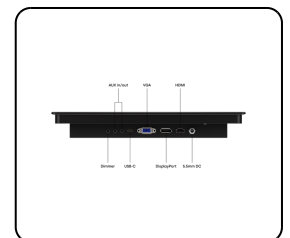

Artikelnummer: 15HB9M/U1

15 Zoll Touchscreen Metall (High-Brightness)

- ✓ High-Brightness Full HD Multi-Touch Panel
- ✓ Anschlüsse: HDMI, DisplayPort, USB-C, VGA
- ✓ Montage: Einbau- und Panelmontage
- ✓ Außenmaße: 398 x 248 x 44 mm

Display-Architektur

Seitenverhältnis	16:9 (4:3 einstellbar)
Native Auflösung	1920 x 1080
Pixels pro Zoll	146 PPI
Bilddiagonale	15.6 Zoll (395 mm)
Oberfläche	Gehärtetes Glas, matte Oberfläche
Unterstützte Ausrichtung	Querformat, Hochformat, Face-Up

Display-Leistung

Maximale Helligkeit	1000 nits (typisch)
Minimale Helligkeit	1 nit
Kontrast	1000:1
Betrachtungswinkel	170° Horizontal, 170° Vertikal
Unterstützte Auflösungen	1920 x 1080 (max), 640 x 480 (min)

Mechanisch

Abmessungen (ohne Standfuß)	398 x 248 x 44 mm
Aktiver Bereich	344 x 194 mm
Gewicht	3060 Gramm
Farbe	Schwarz

Montage

Wandmontage	✔ VESA 75x75mm
Einbau	✔ Zubehör für die Panel-Montage im Lieferumfang enthalten
Unterstützte Montageausrichtungen	Querformat, Hochformat, Face-Up