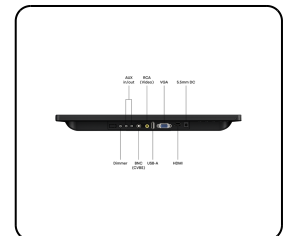

## 15 Zoll Monitor

Dieser 15-Zoll-Full-HD-Monitor liefert die beste Bildqualität seiner Klasse mit einem hervorragenden 178°-Betrachtungswinkel. Der 15-Zoll-Monitor hat ein leichtes Gehäuse und eignet sich ideal für die Tisch- und Wandmontage. Der 15HD7 verfügt über HDMI-, VGA-, BNC- sowie RCA-Anschlüsse.

- ✓ 1920 x 1080 Auflösung (Full HD)
- ✓ Anschlüsse: HDMI, VGA, BNC, RCA-Cinch
- ✓ Montage: Wand- und Tischmontage
- ✓ Außenmaße: 372 x 232 x 33 mm

## Display-Architektur

Bilddiagonale	15.6 Zoll (396 mm)
Seitenverhältnis	16:9 (4:3 einstellbar)
Native Auflösung	1920 x 1080
Pixels pro Zoll	146 PPI
Paneltyp	IPS-LCD
Hintergrundbeleuchtung	LED
Oberfläche	Anti-Glare-Hartbeschichtung (3H)
Unterstützte Ausrichtung	Querformat, Hochformat, Face-Up

## Mechanisch

Abmessungen (ohne Standfuß)	372 x 232 x 33 mm
Bildfläche	344 x 194 mm
Gewicht	1000 Gramm (1600 Gramm mit Standfuß)
Farbe	Schwarz