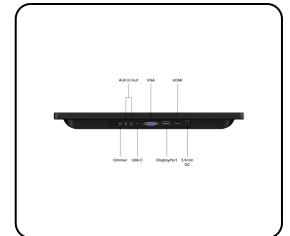

Artikelnummer: 13TS7

13 Zoll Touchscreen

Dieser Full-HD-13-Zoll-Touchscreen ist mit einem zuverlässigen Multi-Touch-Panel ausgestattet, welches für eine präzise Darstellung und Bedienung sorgt. Der Monitor verfügt über ein klares und gestochen scharfes LED-IPS-Panel mit einem exzellenten 178°-Betrachtungswinkel und ist kompatibel mit Windows-, Mac- und Linux-Betriebssystemen. Der Touchscreen-Monitor wurde für den professionellen Einsatz und die intensive Nutzung entwickelt.

- ✓ Full HD Multi-Touch Panel
- ✓ Anschlüsse: HDMI, DisplayPort, USB-C, VGA
- ✓ Montage: Wand- und Tischmontage
- ✓ Außenmaße: 318 x 200 x 34 mm

Allgemeines

Hersteller	Beetronics
Produktlinie	Touchscreen Series
Produktbezeichnung	13 Zoll Touchscreen
Artikelnummer	13TS7
Vorgängermodell	13TS3
Produkttyp	Touchscreen
Garantie	2 Jahre
Bedienungsanleitung	PDF herunterladen
Kurzanleitung	PDF herunterladen

Display-Architektur

Seitenverhältnis	16:9 (4:3 einstellbar)
Native Auflösung	1920 x 1080
Pixels pro Zoll	166 PPI
Bilddiagonale	13.3 Zoll (337 mm)
Paneltyp	IPS-LCD
Hintergrundbeleuchtung	LED
Oberfläche	Gehärtetes Glas
Unterstützte Ausrichtung	Querformat, Hochformat, Face-Up

Mechanisch

Abmessungen (ohne Standfuß)	318 x 200 x 34 mm
Aktiver Bereich	293 x 167 mm
Gewicht	1000 Gramm (1600 Gramm mit Standfuß)
Farbe	Schwarz

Montage

Wandmontage	✔ VESA 75x75mm
Einbau	✔ Möglich, kein Zubehör verfügbar
Standfuß	✔ Verstellbar und abnehmbar
Unterstützte Montageausrichtungen	Querformat, Hochformat, Face-Up